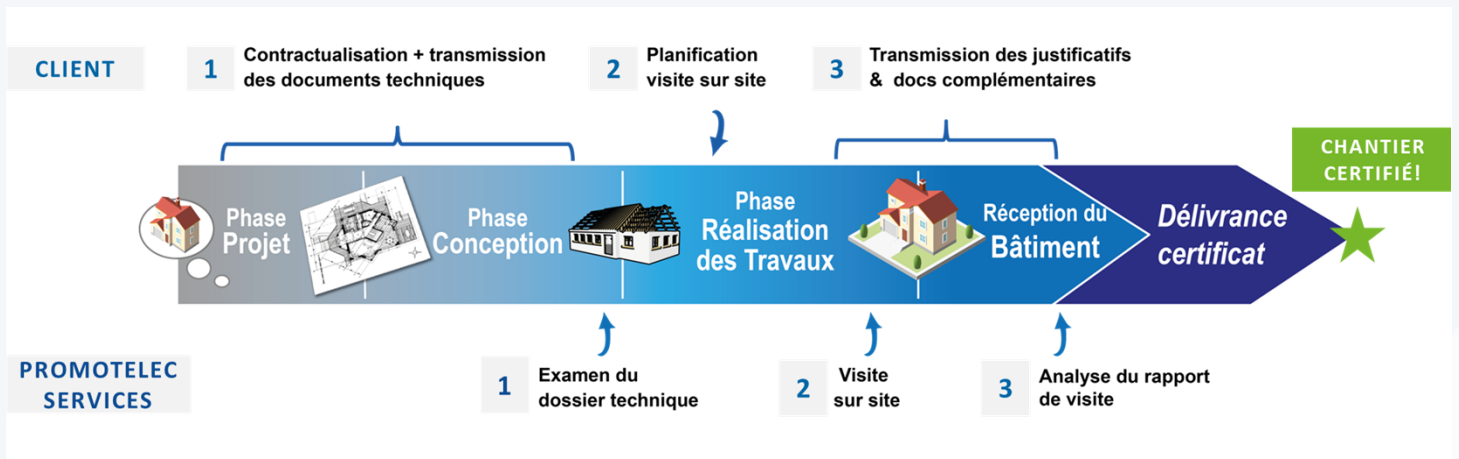

** en exploitation*

Une certification sur mesure adaptée à vos besoins

Identifiez vos besoins et construisez une certification pour votre projet de construction en deux étapes :

1 Choisir un niveau de performance (obligatoire)*

RE 2020

RE 2025

RE 2028

* Compatible avec les orientations ministérielles concernant les marges locales.

2 Choisir une ou plusieurs options (facultatif)

HABITAT RESPECTUEUX DE L'ENVIRONNEMENT

HABITAT ADAPTÉ À CHACUN

LES + DE NOTRE CERTIFICATION

Choisir la certification Habitat Neuf RE 2020, c'est :

+ De garanties

- Performance énergétique et environnementale
- Qualité des matériaux et équipements installés

+ De simplicité

Une approche pragmatique, basée sur l'équilibre entre **performance et simplicité de mise en œuvre**, pour faciliter votre démarche de certification, et vous laisser un maximum de souplesse dans le choix de vos solutions techniques.